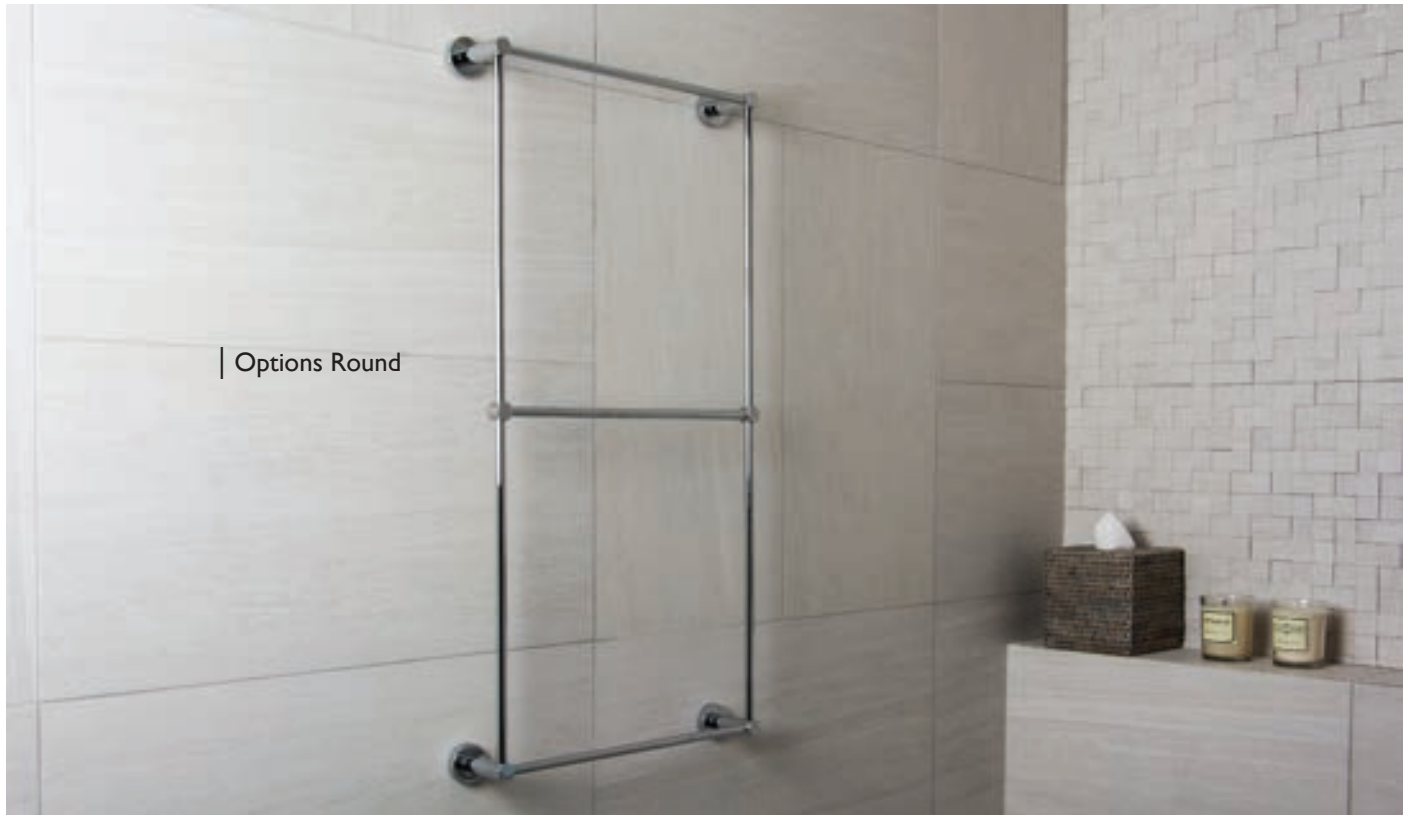

OPTIONS ROUND

BDA-OPT-RO-742-CP
BDA-OPT-RO-742-GD
BDA-OPT-RO-742-MB
BDA-OPT-RO-742-MW
BDA-OPT-RO-742-CR
BDA-OPT-RO-742-AN

Chrome
Gold
Matt Black
Matt White
Brushed Copper
Anthracite

Single Robe Hook
40 x 45 x 40 mm

BDA-OPT-RO-706-CP
BDA-OPT-RO-706-GD
BDA-OPT-RO-706-MB
BDA-OPT-RO-706-MW
BDA-OPT-RO-706-CR
BDA-OPT-RO-706-AN

Chrome
Gold
Matt Black
Matt White
Brushed Copper
Anthracite

Freestanding Toilet Brush and Holder
81 x 81 x 394 mm

BDA-OPT-RO-714-CP
BDA-OPT-RO-714-GD
BDA-OPT-RO-714-MB
BDA-OPT-RO-714-MW
BDA-OPT-RO-714-CR
BDA-OPT-RO-714-AN

Chrome
Gold
Matt Black
Matt White
Brushed Copper
Anthracite

Wall Mounted Towel Holder
390 x 70 x 740 mm

BDA-OPT-RO-745-CP
BDA-OPT-RO-745-GD
BDA-OPT-RO-745-MB
BDA-OPT-RO-745-MW
BDA-OPT-RO-745-CR
BDA-OPT-RO-745-AN

Chrome
Gold
Matt Black
Matt White
Brushed Copper
Anthracite

| Options Round

FINISHES:

Chrome

Gold

Matt
Black

Matt
White

Brushed
Copper

Anthracite