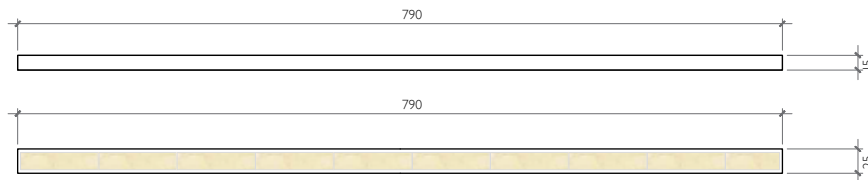

500 x 35 x 120 mm

AQD-IX3-700-T-SS

700 x 35 x 120 mm

AQD-IX3-800-T-SS

800 x 35 x 120 mm

technical data

Discover the Product on page 21

MARBLE FINISHES:

Optional Stainless Steel Tile Tray
with Pre-fitted Natural Marble Insert

[To be used Shower Channel - Page 21]

AQD-IX3-M200-TTI-BT
AQD-IX3-M200-TTI-CR
AQD-IX3-M200-TTI-BK

190 x 25 x 15 mm

AQD-IX3-M500-TTI-BT
AQD-IX3-M500-TTI-CR
AQD-IX3-M500-TTI-BK