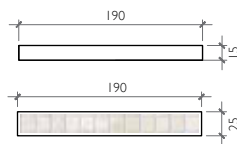

490 x 25 x 15 mm

AQD-IX3-M700-TTI-BT
AQD-IX3-M700-TTI-CR
AQD-IX3-M700-TTI-BK

690 x 25 x 15 mm

AQD-IX3-M800-TTI-BT
AQD-IX3-M800-TTI-CR
AQD-IX3-M800-TTI-BK

790 x 25 x 15 mm

Discover the Product on page 21

MOSAIC FINISHES: